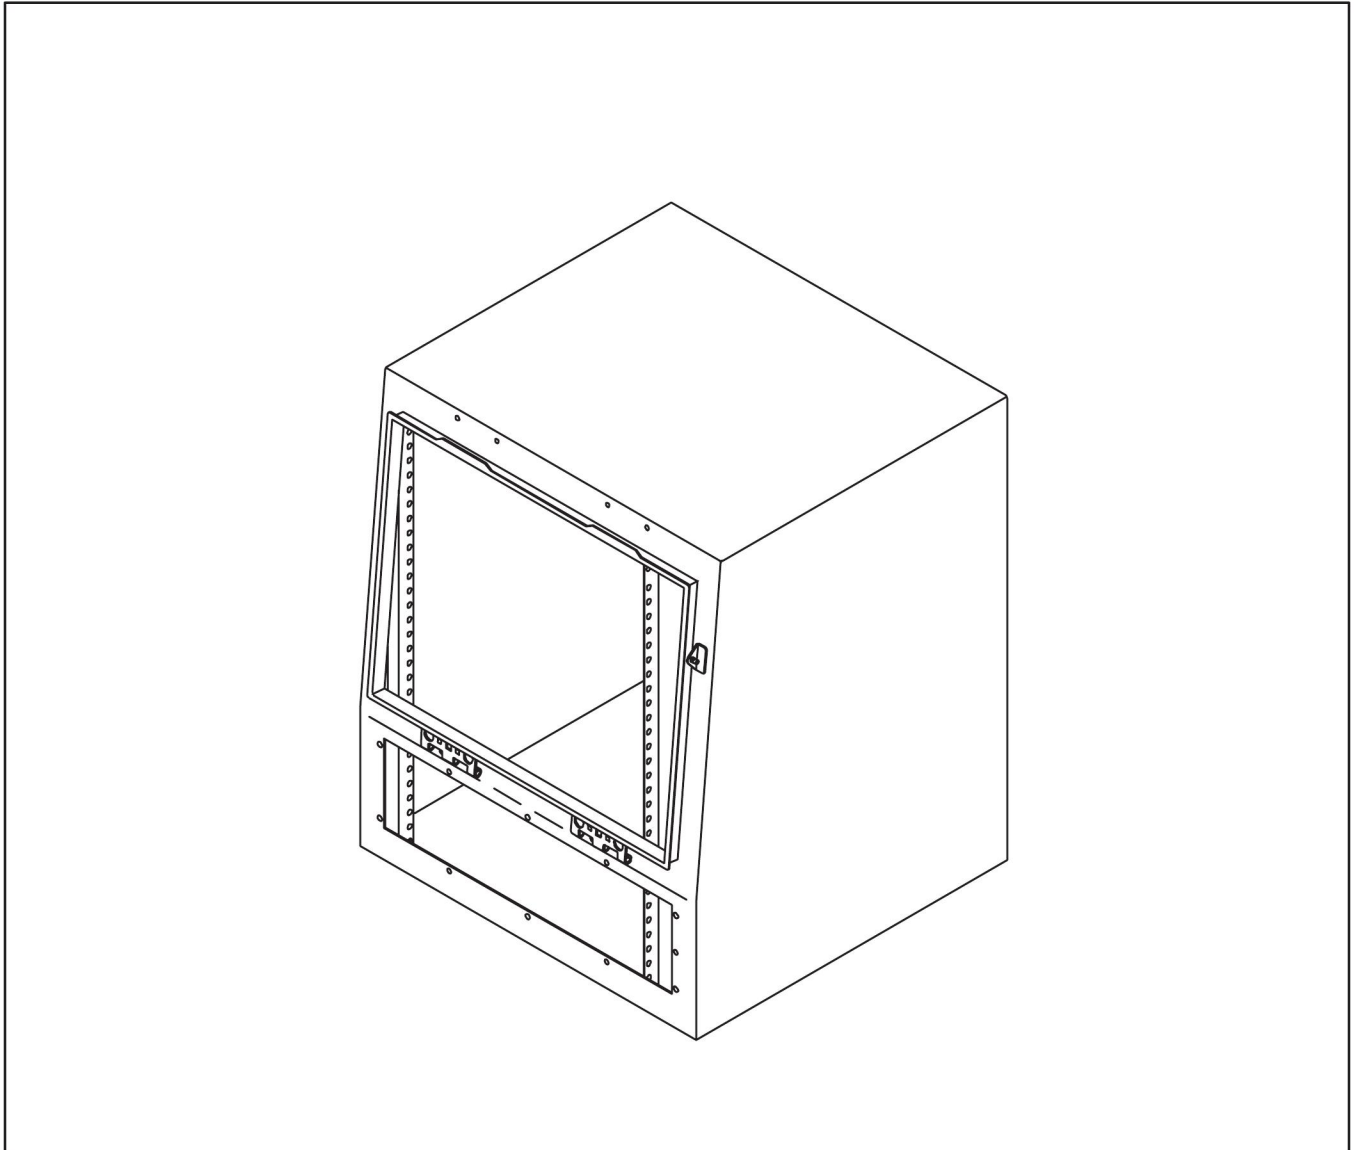

## PROLINE®

Sloped Top OI  
Geneigtes Oberes OI  
OI Supérieur Incliné  
OI Superior Inclinado

600MM, 800 MM  
 Optional Accessories  
 600MM, 800 MM  
 Wahlweise freigestellte Zusatzgeräte  
 600MM, 800 MM  
 Accessoires Facultatifs  
 600MM, 800 MM  
 Accesorios Opcionales